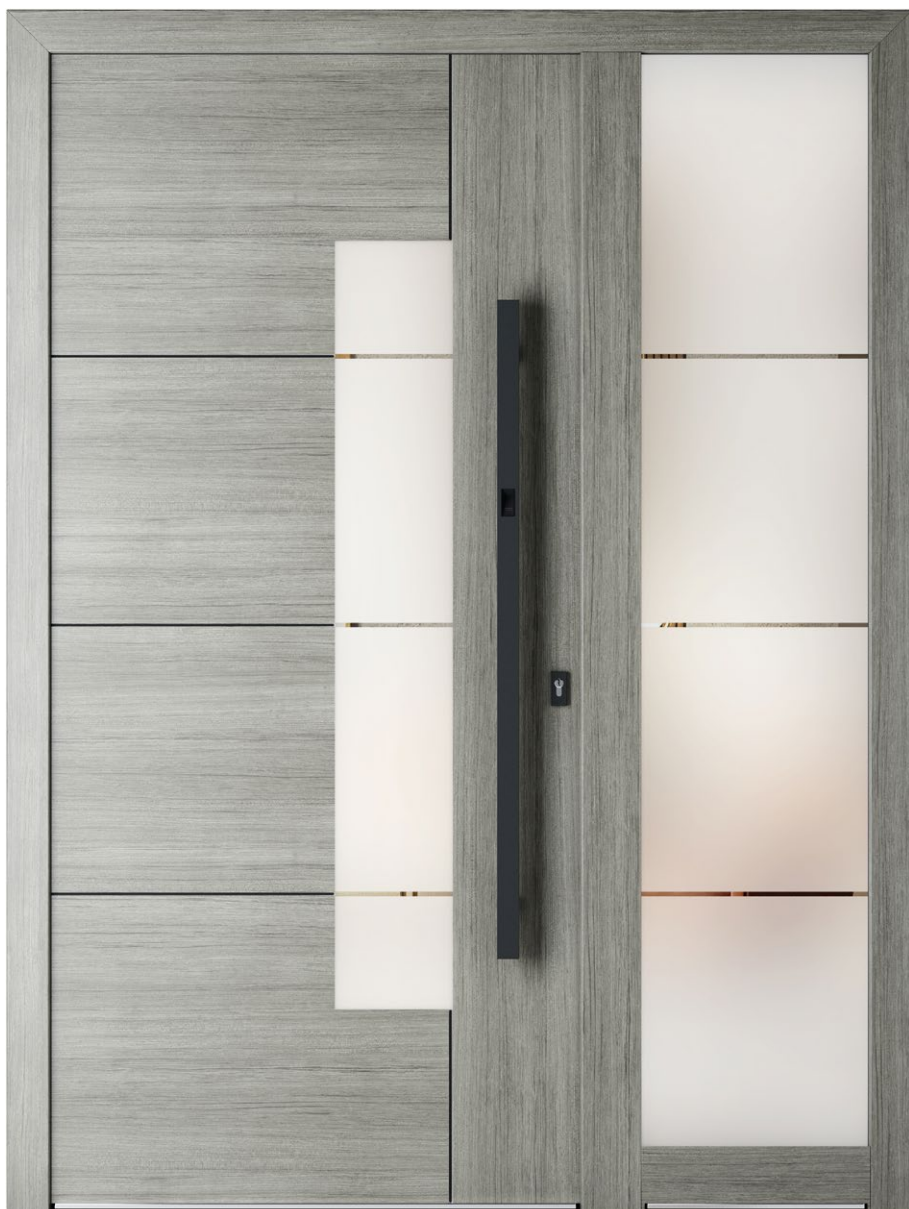

POCHWYT/KLAMKA

Pochwyt PD-150, dł. 1400 mm

ROZETA

Rozeta owalna, stal szlachetna

MODEL
PREMIUM 2

Wyposażenie dowolne: kolor, klamka, pochwyt, szyba. Widok z zewnątrz.

PANEL

Panel 1-stronnie nakładkowy Premium 3 (2350-52)
Seria Art Decor-Line, Anteak *

KOLOR

Anteak

SZYBA W MODELU

Szkło piaskowane z przezroczystym motywem

SZYBA W DOSTAWCE

Szkło piaskowane z przezroczystym motywem

POCHWYT/KLAMKA

Pochwyt PD-210, dł. 1200 mm
z wbudowanym czytnikiem linii papilarnych Fuhr