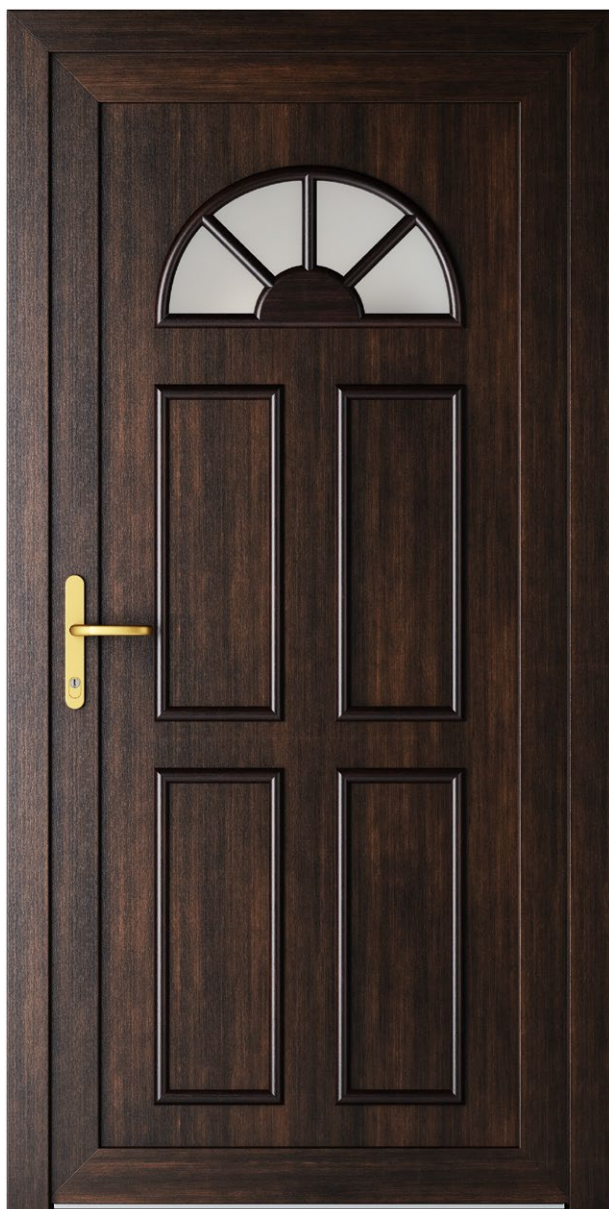

Złoty dąb

SZYBA W MODELU

Szkoło piaskowane z przezroczystym motywem

POCHWYT/KLAMKA

Gałka greenteQ stare złoto z zabezpieczeniem

DODATKI

Ramki PVC

Wyposażenie dowolne: kolor, klamka, pochwyt, szyba. Widok z zewnątrz.