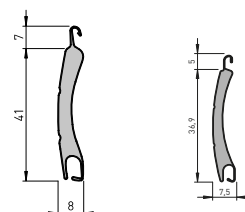

## LISTWY TYNKOWE

Listwy aluminiowe o szerokości 24 mm lub 50 mm są odpowiednie do rewizji RA, RU i RI. Listwa plastikowa o szerokości 20 mm dostępna jest wyłącznie w kolorze białym i przeznaczona do rewizji RA oraz RU.

Alu 24 mm | 5452 listwa tynkowa zewn.

Alu 50 mm | 5451 listwa tynkowa zewn.

40x20 | 71040020 listwa tynkowa wewn.

## DANE TECHNICZNE PANCERZA

	RS 41 SW	RS 37 SW
Max. szerokość pancerza:	2900 mm	2400 mm
Max. wysokość pancerza:	3500 mm	3500 mm
Max. powierzchnia pancerza:	7 m <sup>2</sup>	7 m <sup>2</sup>
Waga (kg/m <sup>2</sup> ):	3,7 kg	3,0 kg
Uszczelka w listwie końc.:	czarna	czarna