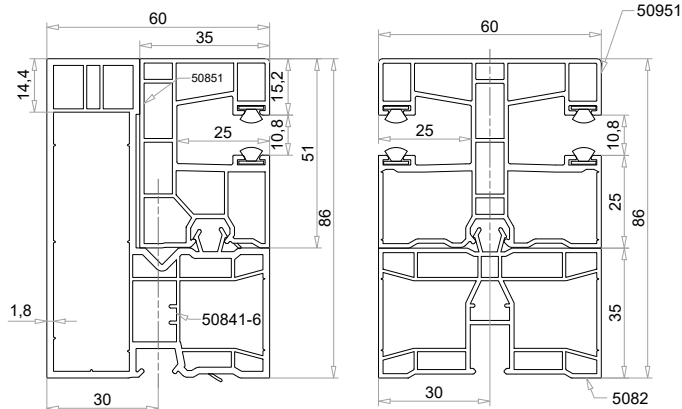

## WIELKOŚCI SKRZYŃ

W każdej z rewizji (RA, RU, RI) dostępne są trzy rozmiary skrzyń, umożliwiające realizację różnych typów otworów.

Typ	Max. wysokość rolety ze skrzynką (mm)	
	RS 41 SW	RS 37 SW
175 x 220	1360	1760
200 x 220	2165	2600
240 x 255	3315	3500