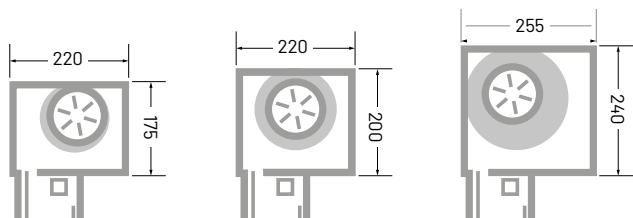

## WIELKOŚCI SKRZYŃ

W każdej z rewizji (RA, RU, RI) dostępne są trzy rozmiary skrzyń, umożliwiające realizację różnych typów otworów.

Typ	Max. wysokość rolety ze skrzynką (mm)	
	RS 41 SW	RS 37 SW
175 x 220	1360	1760
200 x 220	2165	2600
240 x 255	3315	3500