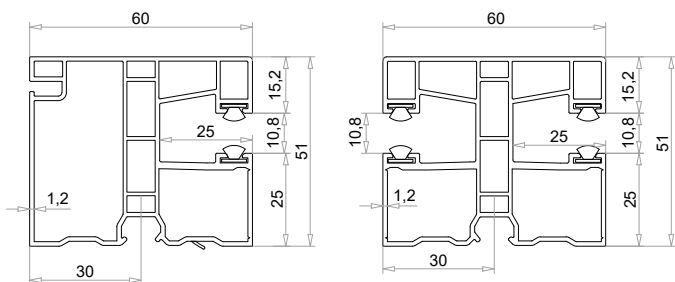

## WIELKOŚCI SKRZYŃ

W każdej z rewizji (RA, RU, RI) dostępne są trzy rozmiary skrzyń, umożliwiające realizację różnych typów otworów.

Typ	Max. wysokość rolety ze skrzynką (mm)	
	RS 41 SW	RS 37 SW
175 x 220	1360	1760
200 x 220	2165	2600
240 x 255	3315	3500